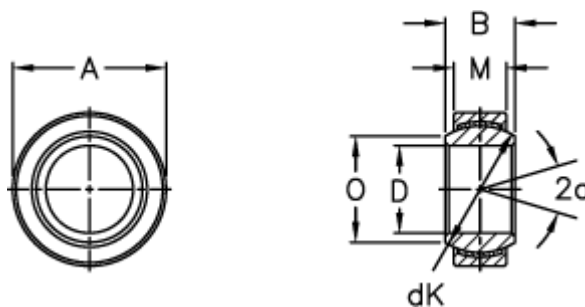

Varenummer: 03442015
Beskrivelse: Fluro Ledleje GE 15EC-NIRO

Mål

A	= 26 0 -0,009	Statisk belastning C0 (kN) = 50
B	= 12	Vægt = 26
D	= 15 0 -0,008	
dK	= 22	
Dynamisk belastning C (kN)	= 30	
Kipvinkel	= 8	
M	= 9	
O	= 18.4	